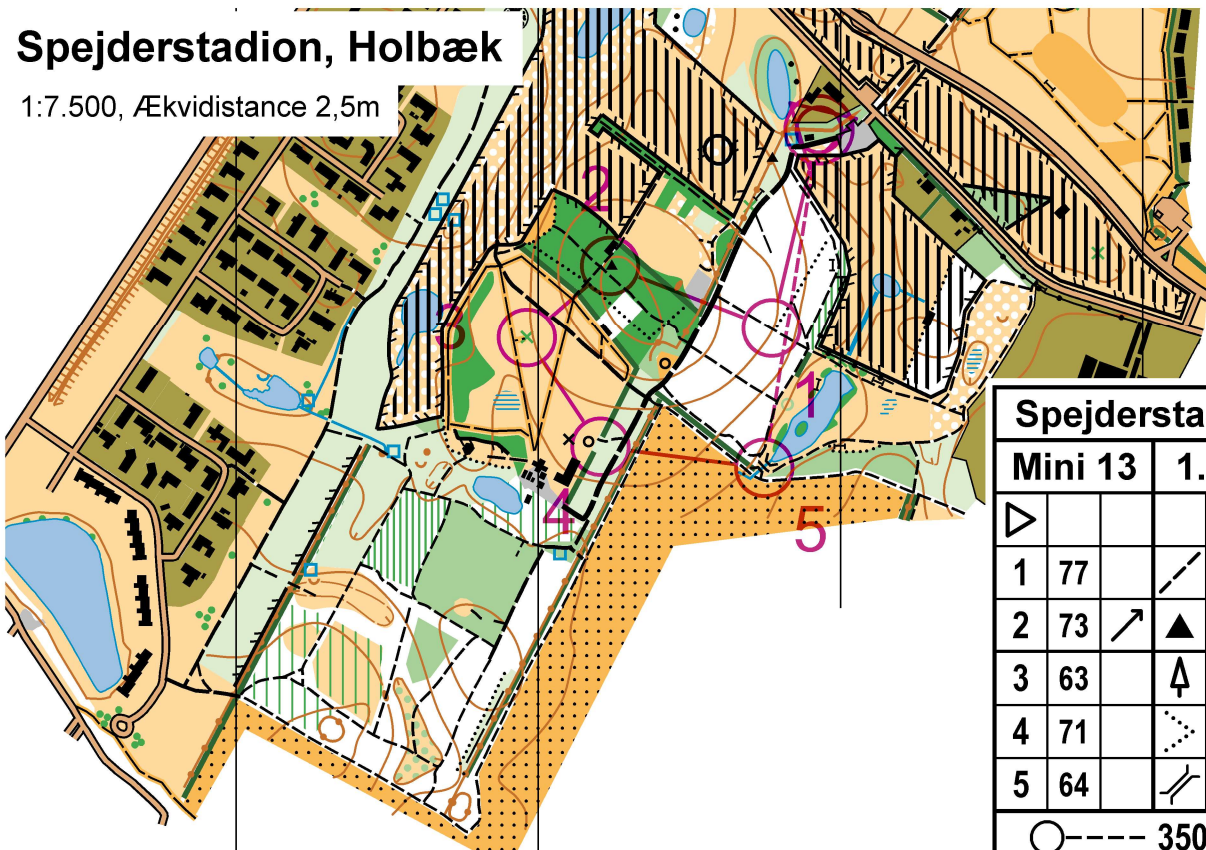

1:7.500, Ækvivalens 2,5m

Spejderstadien sprint				
Mini 11		1.1 km		
▷				
1	61	↑		☉
2	63	↑		
3	65	/		
4	71	▷		Q
5	72	/		
		○-----	325 m	----->○

Bane udlagt af Pierre Husted Sigvardsen, Kong Skjold Gruppe DDS
Grundkort af Holbæk Orienteringsklub - Opdateret april 2019 - (C) HOK

www.condes.net 9.7.24 Holbæk Orienteringsklub

Spejderstadien, Holbæk

1:7.500, Ækvifdistance 2,5m

Bane udlagt af Pierre Husted Sigvardsen, Kong Skjold Gruppe DDS
Grundkort af Holbæk Orienteringsklub - Opdateret april 2019 - (C) HOK

Spejderstadien sprint			
Mini 12	1.0 km		
▷			
1	75	┆	
2	64	┆	○
3	63	↑	
4	74	↗	<
5	61	↑	○
○----- 100 m ----->◎			

www.condes.net 9.7.24 Holbæk Orienteringsklub

Spejderstadien, Holbæk

1:7.500, Ækvifdistance 2,5m

Bane udlagt af Pierre Husted Sigvardsen, Kong Skjold Gruppe DDS
Grundkort af Holbæk Orienteringsklub - Opdateret april 2019 - (C) HOK

Spejderstadien sprint			
Mini 13	1.1 km		
▷			
1	77	┆	┆
2	73	↗	▲
3	63	↑	
4	71	┆	○
5	64	┆	○
○----- 350 m ----->◎			