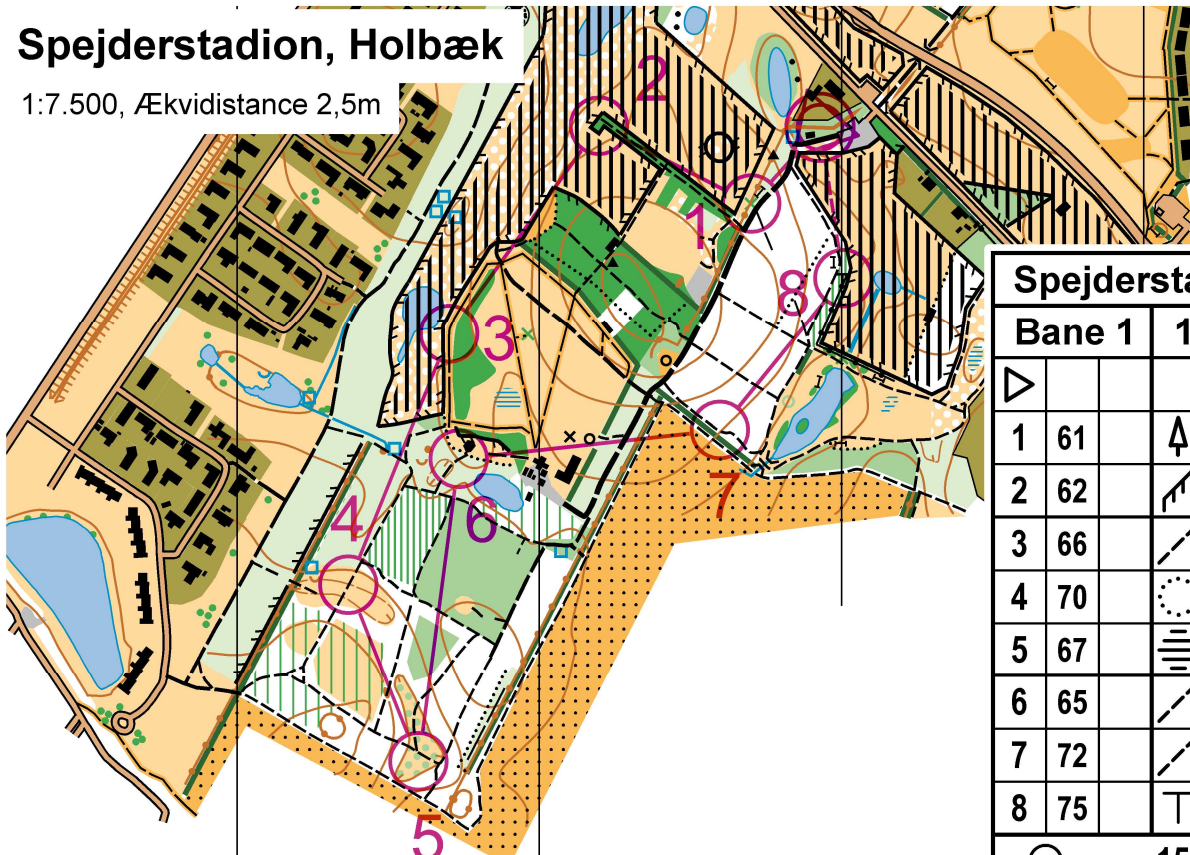

Spejderstadion, Holbæk

1:7.500, Ækvidistance 2,5m

1

Bane udlagt af Pierre Husted Sigvardsen, Kong Skjold Gruppe DDS
Grundkort af Holbæk Orienteringsklub - Opdateret april 2019 - (C) HOK

Spejderstadion, Holbæk

1:7.500, Ækvidistance 2,5m

61	↑		○
62	↗	↖	<
63	↑		
64	↖		○
65	↘		
66	↘	<	
67	≡		
68	⊙		○
69	⊙		
70	⊙		
71	∇		Q
72	↘		
73	↗	▲	
74	↗	<	
75	T		
76	⊙		○
77	↘	↙	

Bane udlagt af Pierre Husted Sigvardsen, Kong Skjold Gruppe DDS
Grundkort af Holbæk Orienteringsklub - Opdateret april 2019 - (C) HOK

Spejderstadion, Holbæk

1:7.500, Ækvidistance 2,5m

Bane udlagt af Pierre Husted Sigvardsen, Kong Skjold Gruppe DDS
Grundkort af Holbæk Orienteringsklub - Opdateret april 2019 - (C) HOK

Spejderstadion sprint

Bane udlagt af Pierre Husted Sigvardsen, Kong Skjold Gruppe DDS
Grundkort af Holbæk Orienteringsklub - Opdateret april 2019 - (C) HOK

Spejderstadion sprint

Bane 2		1.9 km		
▷				
1	73	↗	▲	
2	69	⊙		
3	76	↻		⊙
4	70	⊙		
5	71	▷		Q
6	72	↘		
7	64	↗		○
8	61	▲		○