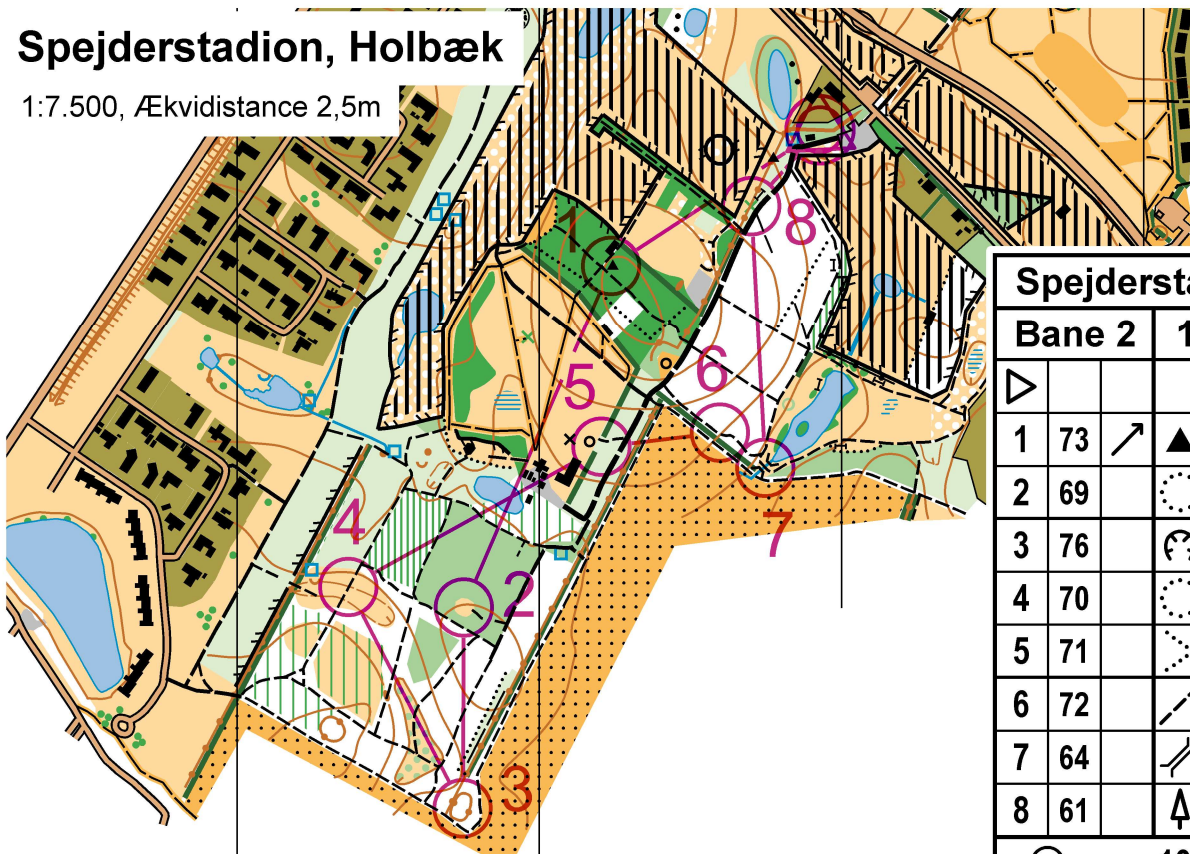

1:7.500, Ækvidistance 2,5m

61	↑		○
62	↗	↖	<
63	↑		
64	↖		○
65	↘		
66	↘	<	
67	≡		
68	⊙		○
69	⊙		
70	⊙		
71	∇		Q
72	↘		
73	↗	▲	
74	↗	<	
75	T		
76	⊙		○
77	↘	↙	

Bane udlagt af Pierre Husted Sigvardsen, Kong Skjold Gruppe DDS
Grundkort af Holbæk Orienteringsklub - Opdateret april 2019 - (C) HOK

Spejderstadion, Holbæk

1:7.500, Ækvidistance 2,5m

Bane udlagt af Pierre Husted Sigvardsen, Kong Skjold Gruppe DDS
Grundkort af Holbæk Orienteringsklub - Opdateret april 2019 - (C) HOK

Spejderstadion sprint

Bane udlagt af Pierre Husted Sigvardsen, Kong Skjold Gruppe DDS
Grundkort af Holbæk Orienteringsklub - Opdateret april 2019 - (C) HOK

Spejderstadion sprint

Bane 2		1.9 km		
▷				
1	73	↗	▲	
2	69	⊙		
3	76	↻		⊙
4	70	⊙		
5	71	▷		Q
6	72	↘		
7	64	↗		○
8	61	▲		○