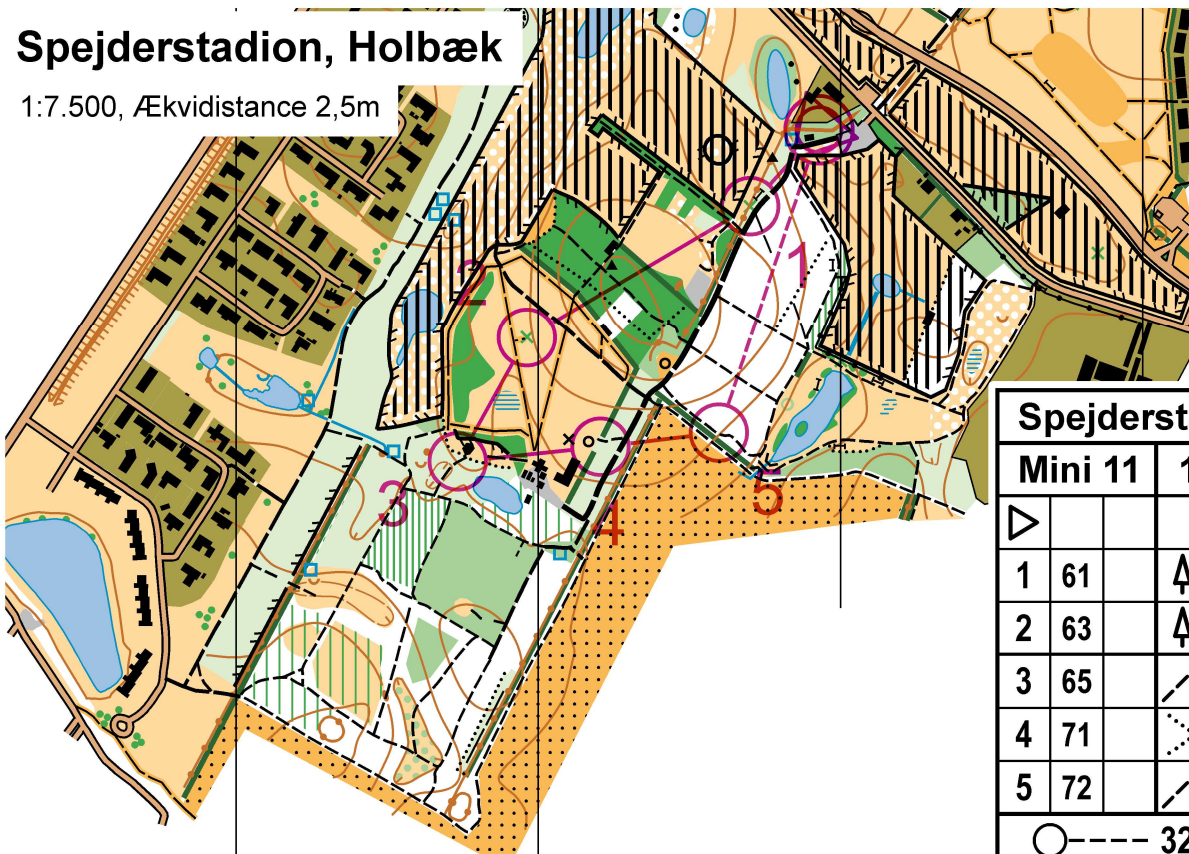

Spejderstadien, Holbæk

1:7.500, Ækvivalens 2,5m

Spejderstadien sprint				
Mini 11		1.1 km		
▷				
1	61	↑		☉
2	63	↑		
3	65	/		
4	71	▷		Q
5	72	/		
		○-----	325 m	----->○

Bane udlagt af Pierre Husted Sigvardsen, Kong Skjold Gruppe DDS
Grundkort af Holbæk Orienteringsklub - Opdateret april 2019 - (C) HOK