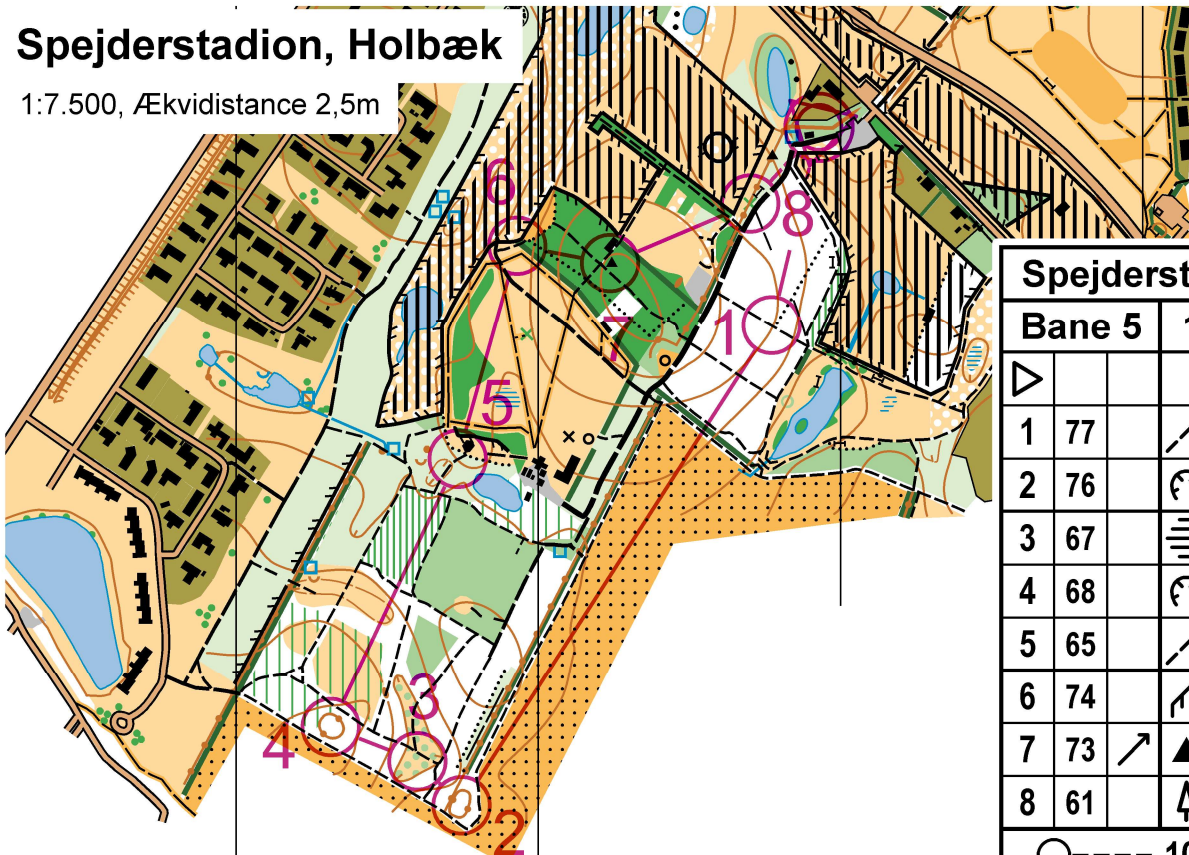

Spejderstadien, Holbæk

1:7.500, Ækvivalens 2,5m

Spejderstadien sprint				
Bane 5		1.8 km		
▷				
1	77	/ / \		
2	76	☉		☉
3	67	≡		
4	68	☉		☉
5	65	/		
6	74	↗	<	
7	73	↗	▲	
8	61	↑		☉
		○-----	100 m	----->○

Bane udlagt af Pierre Husted Sigvardsen, Kong Skjold Gruppe DDS
Grundkort af Holbæk Orienteringsklub - Opdateret april 2019 - (C) HOK