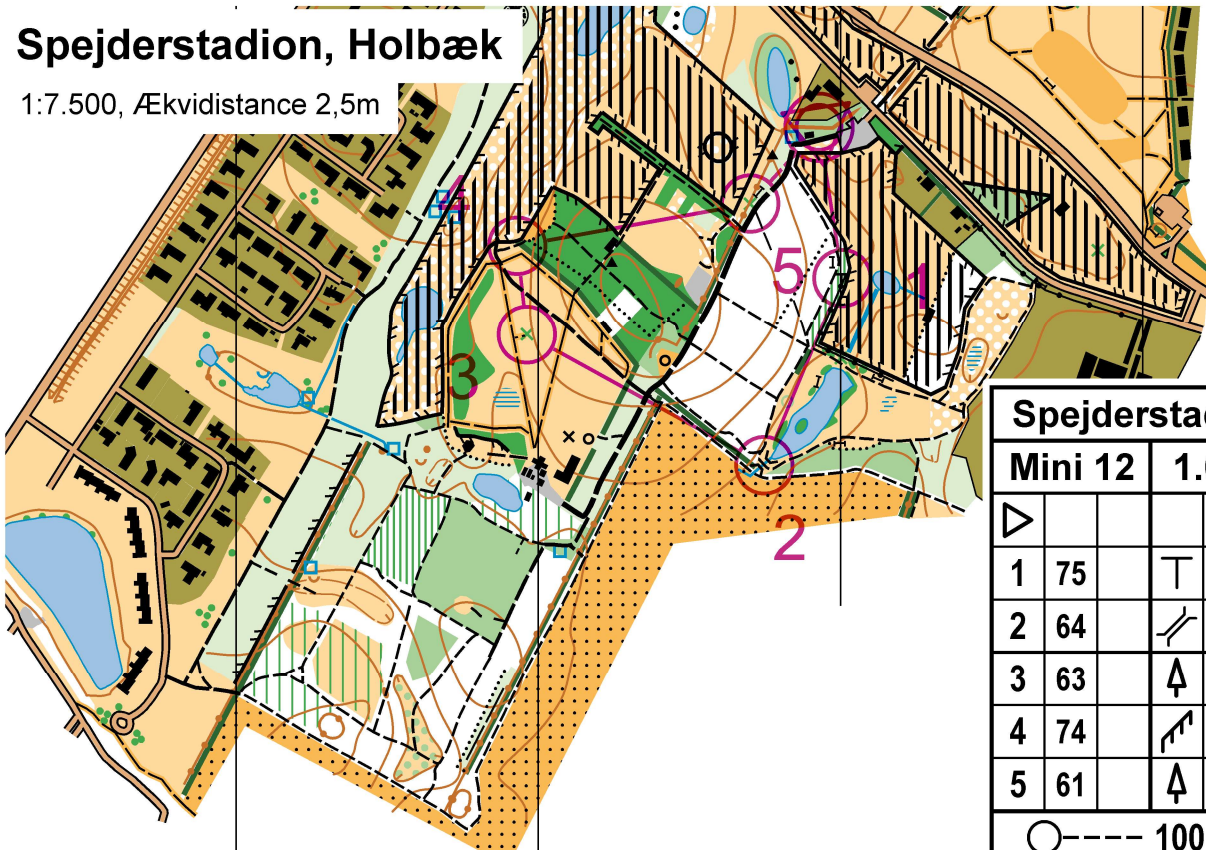

1:7.500, Ækvivalens 2,5m

Spejderstadien sprint				
Mini 11		1.1 km		
▷				
1	61	↑		☉
2	63	↑		
3	65	/		
4	71	▷		Q
5	72	/		
		○-----	325 m	----->○

Bane udlagt af Pierre Husted Sigvardsen, Kong Skjold Gruppe DDS
Grundkort af Holbæk Orienteringsklub - Opdateret april 2019 - (C) HOK

www.condes.net 9.7.24 Holbæk Orienteringsklub

Spejderstadien, Holbæk

1:7.500, Ækvifdistance 2,5m

Bane udlagt af Pierre Husted Sigvardsen, Kong Skjold Gruppe DDS
Grundkort af Holbæk Orienteringsklub - Opdateret april 2019 - (C) HOK