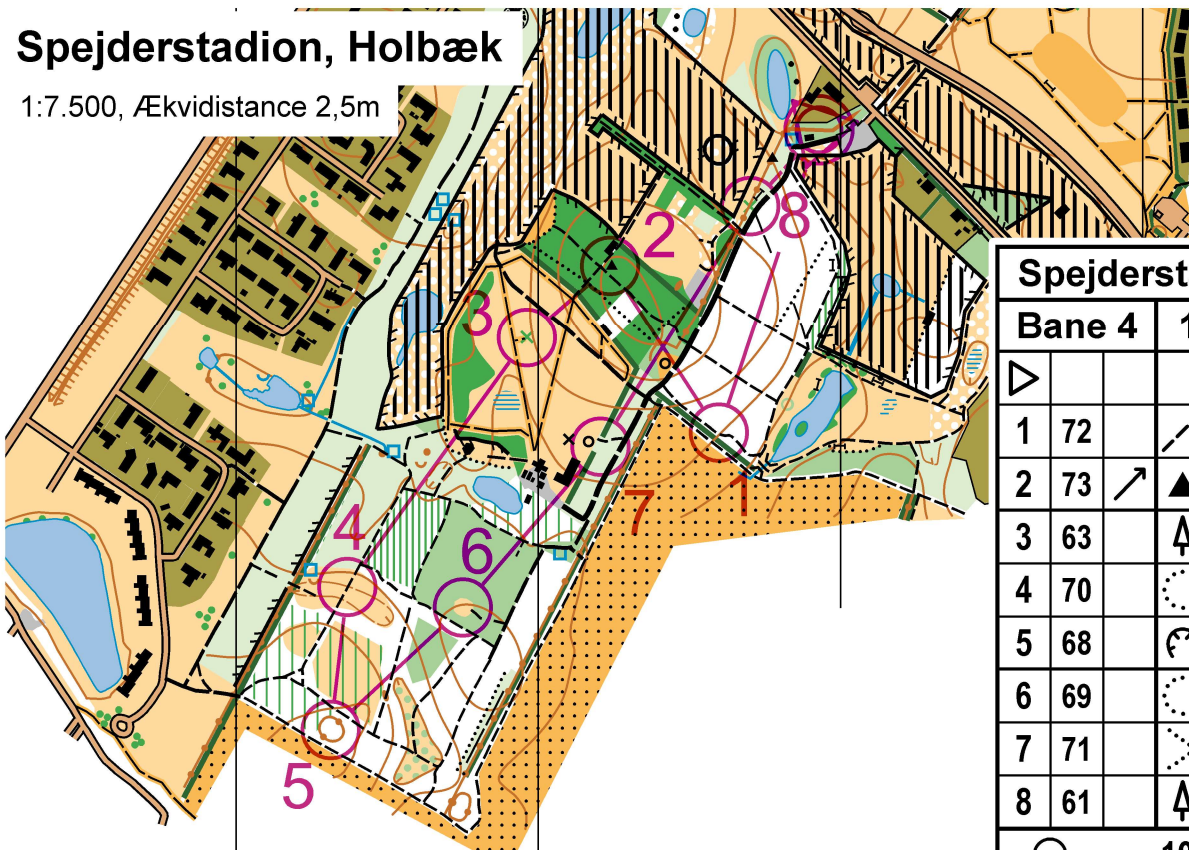

Spejderstadion, Holbæk

1:7.500, Ækvidistance 2,5m

Bane udlagt af Pierre Husted Sigvardsen, Kong Skjold Gruppe DDS
Grundkort af Holbæk Orienteringsklub - Opdateret april 2019 - (C) HOK

Spejderstadion sprint				
Bane 4		1.8 km		
▷				
1	72	↘		
2	73	↗	▲	
3	63	↑		
4	70	⊙		
5	68	↻		⊙
6	69	⊙		
7	71	➤		Q
8	61	↑		⊙
		○	--- 100 m ---	→ ⊙