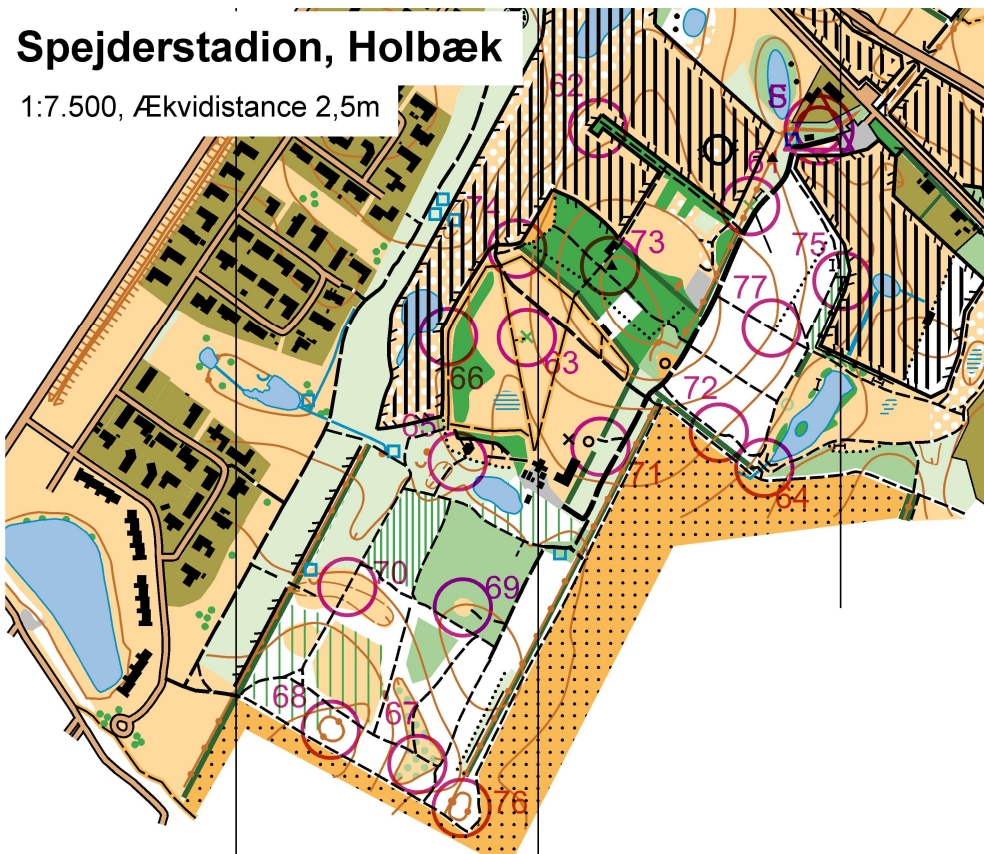

Spejderstadion, Holbæk

1:7.500, Ækvidistance 2,5m

1

Bane udlagt af Pierre Husted Sigvardsen, Kong Skjold Gruppe DDS
Grundkort af Holbæk Orienteringsklub - Opdateret april 2019 - (C) HOK

Spejderstadion, Holbæk

1:7.500, Ækvidistance 2,5m

61	↑		○
62	↗	↖	<
63	↑		
64	↖		○
65	↘		
66	↘	<	
67	≡		
68	⊙		○
69	⊙		
70	⊙		
71	∇		Q
72	↘		
73	↗	▲	
74	↗	<	
75	T		
76	⊙		○
77	↘	↙	

Bane udlagt af Pierre Husted Sigvardsen, Kong Skjold Gruppe DDS
Grundkort af Holbæk Orienteringsklub - Opdateret april 2019 - (C) HOK

Spejderstadion, Holbæk

1:7.500, Ækvidistance 2,5m

Bane udlagt af Pierre Husted Sigvardsen, Kong Skjold Gruppe DDS
Grundkort af Holbæk Orienteringsklub - Opdateret april 2019 - (C) HOK

Spejderstadion sprint

Bane udlagt af Pierre Husted Sigvardsen, Kong Skjold Gruppe DDS
Grundkort af Holbæk Orienteringsklub - Opdateret april 2019 - (C) HOK

Spejderstadion sprint

Bane 2		1.9 km		
▷				
1	73	↗	▲	
2	69	⊙		
3	76	↻		⊙
4	70	⊙		
5	71	▷		Q
6	72	↘		
7	64	↗		○
8	61	▲		○