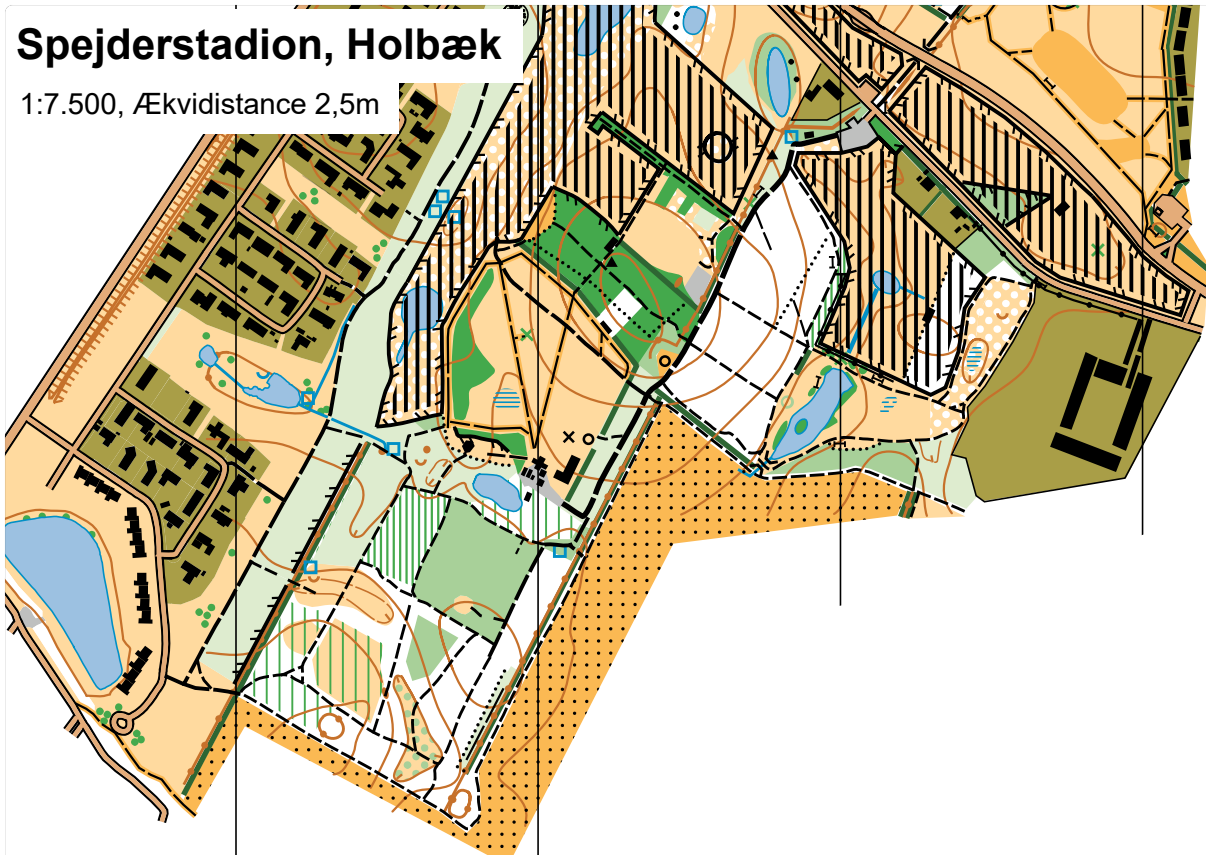

Spejderstadion, Holbæk

1:7.500, Ækvidistance 2,5m

1

Bane udlagt af Pierre Husted Sigvardsen, Kong Skjold Gruppe DDS
Grundkort af Holbæk Orienteringsklub - Opdateret april 2019 - (C) HOK

Spejderstadion, Holbæk

1:7.500, Ækvidistance 2,5m

61	↑		○
62	↗	↖	<
63	↑		
64	↖		○
65	↘		
66	↘	<	
67	≡		
68	⊙		○
69	⊙		
70	⊙		
71	∇		Q
72	↘		
73	↗	▲	
74	↗	<	
75	T		
76	⊙		○
77	↘	↙	

Bane udlagt af Pierre Husted Sigvardsen, Kong Skjold Gruppe DDS
Grundkort af Holbæk Orienteringsklub - Opdateret april 2019 - (C) HOK

Spejderstadion, Holbæk

1:7.500, Ækvidistance 2,5m

Bane udlagt af Pierre Husted Sigvardsen, Kong Skjold Gruppe DDS
Grundkort af Holbæk Orienteringsklub - Opdateret april 2019 - (C) HOK

Spejderstadion sprint

Bane udlagt af Pierre Husted Sigvardsen, Kong Skjold Gruppe DDS
Grundkort af Holbæk Orienteringsklub - Opdateret april 2019 - (C) HOK

Spejderstadion sprint

Bane 2		1.9 km		
▷				
1	73	↗	▲	
2	69	⊙		
3	76	↻		⊙
4	70	⊙		
5	71	▷		Q
6	72	↘		
7	64	↗		○
8	61	▲		○