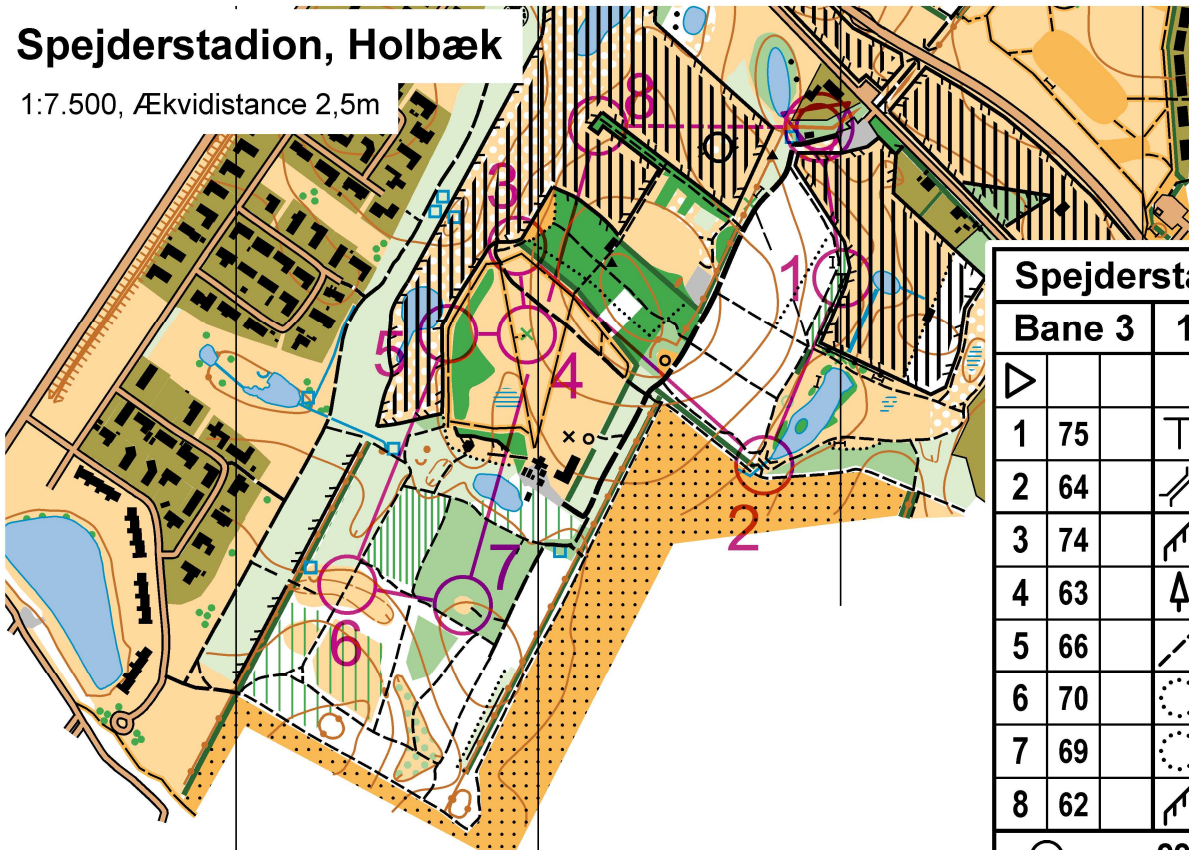

Spejderstadion, Holbæk

1:7.500, Ækvidistance 2,5m

Bane udlagt af Pierre Husted Sigvardsen, Kong Skjold Gruppe DDS
Grundkort af Holbæk Orienteringsklub - Opdateret april 2019 - (C) HOK

Spejderstadion sprint				
Bane 3		1.9 km		
▷				
1	75	┌		
2	64	↘		○
3	74	↗	<	
4	63	↑		
5	66	↘	<	
6	70	⊙		
7	69	⊙		
8	62	↗	↗	<
		○	--- 225 m ---	→ ⊙